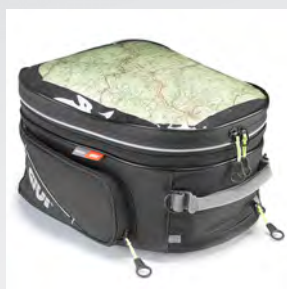

KROUŽKY BF... pro tankruksaky řady TANKLOCK

GIVI®

EXPLORE. ENJOY.

APLIKAČNÍ TABULKY - ÚNOR 2020

EA 117