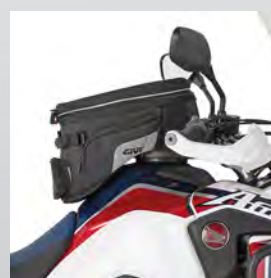

XS 320 - Africa Twin - Versys 650