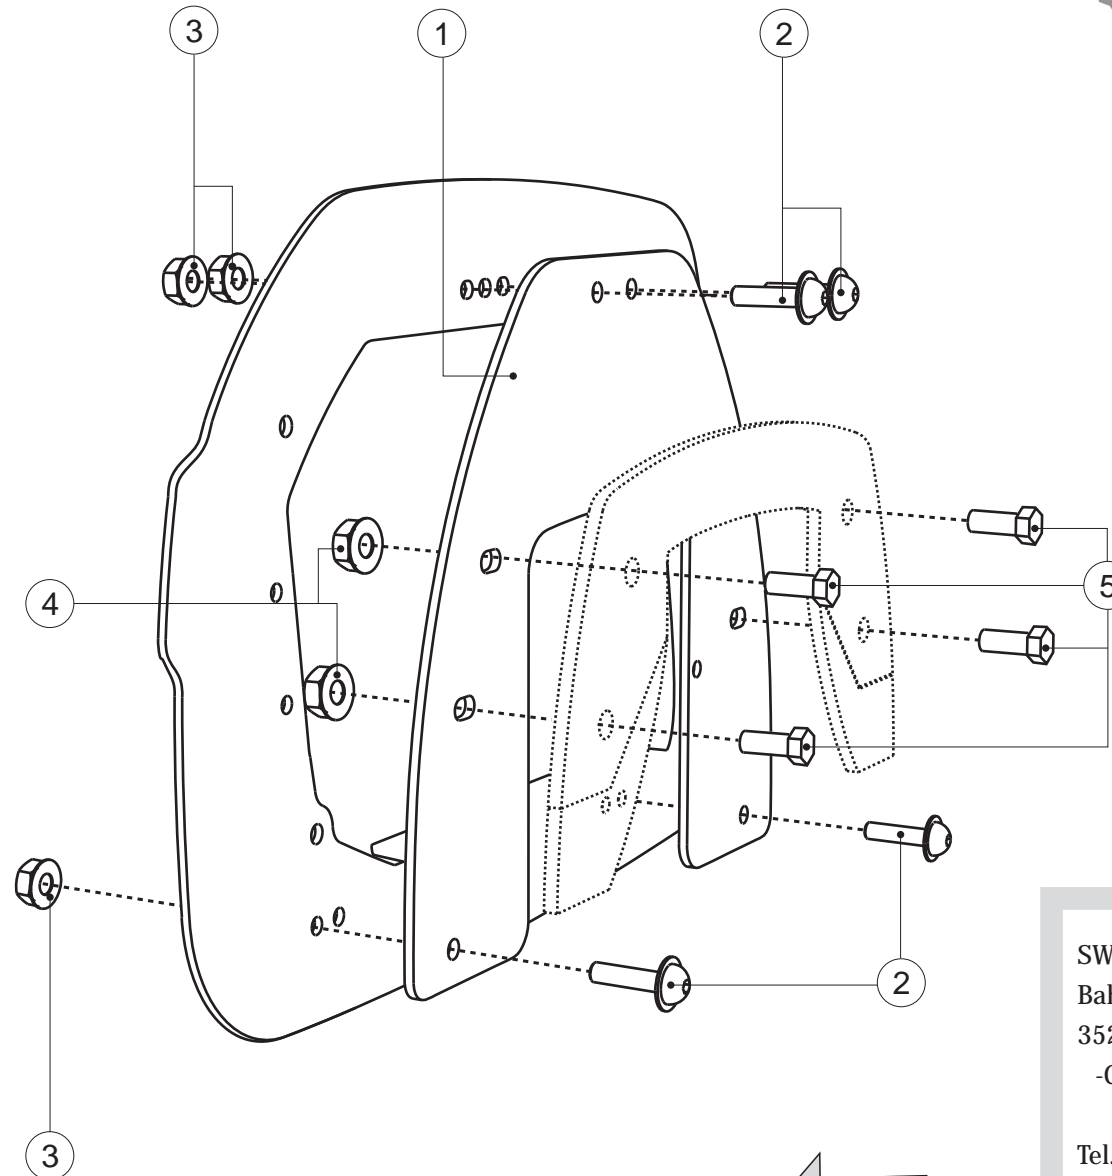

Krauser

1 Adapterplatte
Adapter Plate

KFT.00.152.011

Anzahl/ Pcs. 2

5 Sechskantschraube
Hexagon Screw

M8 x 25 DIN 933

Anzahl/ Pcs. 8

2 Linsenschraube
Lenshead Screw

schwarz/black

M6 x 16 ISO 7380

Anzahl/ Pcs. 8

3 Mutter mit Bund,
selbstsichernd
Lock Nut

M6 DIN 6927/b

Anzahl/ Pcs. 8

4 Mutter mit Bund,
selbstsichernd
Lock Nut

M8 DIN 6927/b

Anzahl/ Pcs. 8

Fahrtrichtung
Driving direction

SW-MOTECH GmbH & Co. KG
Bahnhofstrasse 44d
35282 Rauschenberg
-Germany-

Tel.: ++ 49 (0) 6425 816 800
Fax: ++ 49 (0) 6425 816 810

www.sw-motech.com